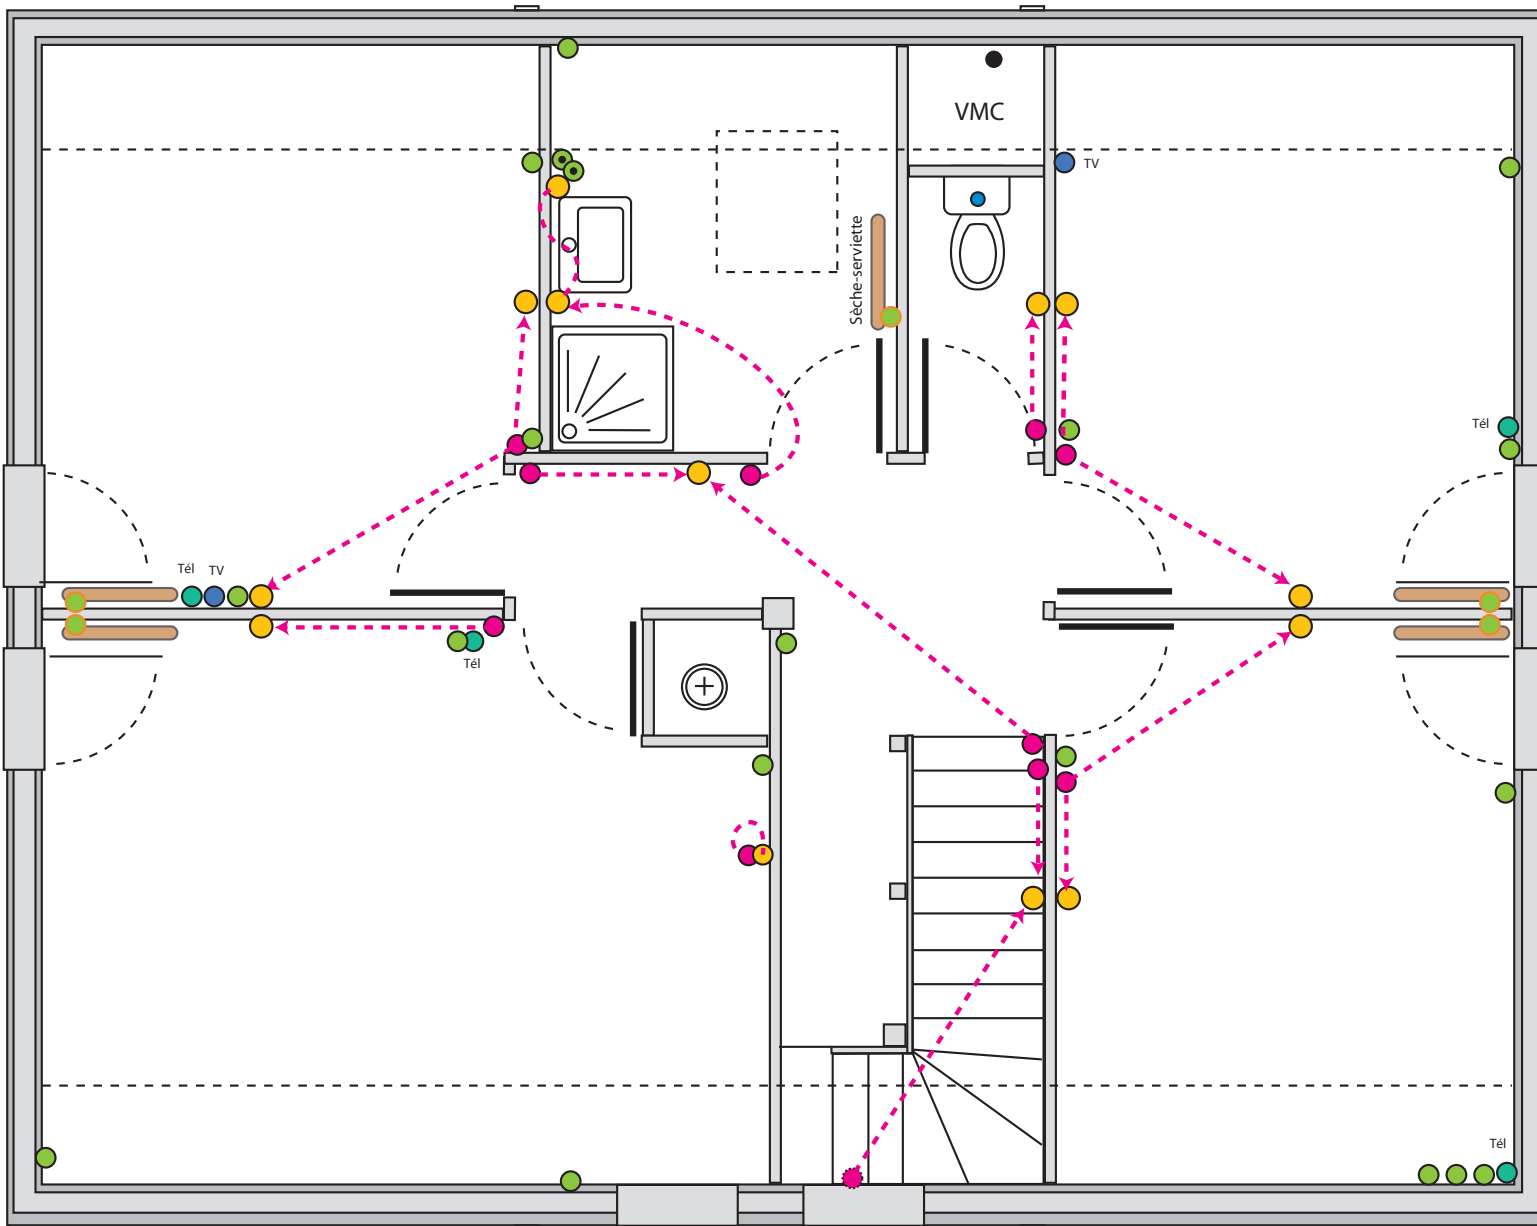

Chassany - La Roche sur Foron > Plan électrique 1er étage

1m

- Prise de courant
- Prise de courant 1m10
- Prise de courant électroménager
- Prise de courant extérieur
- Prise TV
- Prise téléphone
- Lumière
- Interrupteur

**ZONE 2m10** Zone future porte:  
cablage contournant